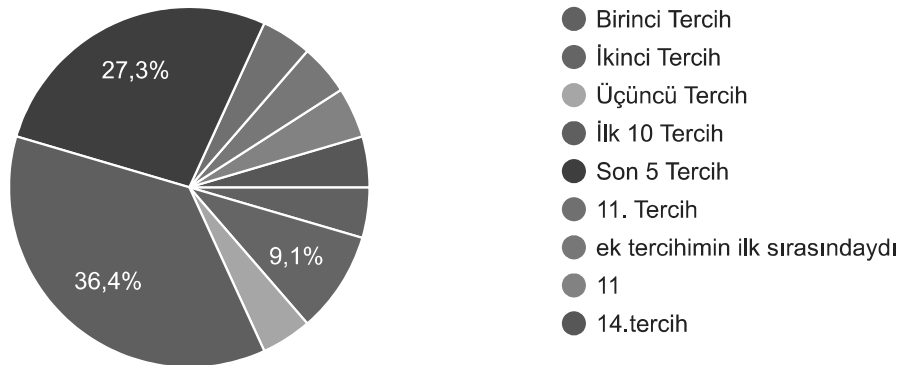

2024-2025 YONETİM BİLİŞİM SİSTEMLERİ TERCİH EĞİLİMLERİ

22 yanıt

Analiz bilgilerini yayınla

Cinsiyet

Kopyala

22 yanıt

Bölümümüze yerleşen öğrencilerimizin geldikleri coğrafi bölgeyi öğrenmek istiyoruz.

Kopyala

Sizin için uygun olan seçeneği işaretleyiniz.

22 yanıt

Bölümümüze yerleşenlerin lise mezuniyet yılları

Kopyala

22 yanıt

Bölümümüze yerleşenlerin mezun oldukları lise grupları

Kopyala

22 yanıt

Tarsus Üniversitesi Yönetim Bilişim Sistemleri bölümü tercih listenizde kaçınıcı sırada yer alıyordu?

Kopyala

22 yanıt

Tercih listenizde yalnızca Yönetim Bilişim Sistemleri bölümü mü yer alıyordu?

 Kopyala