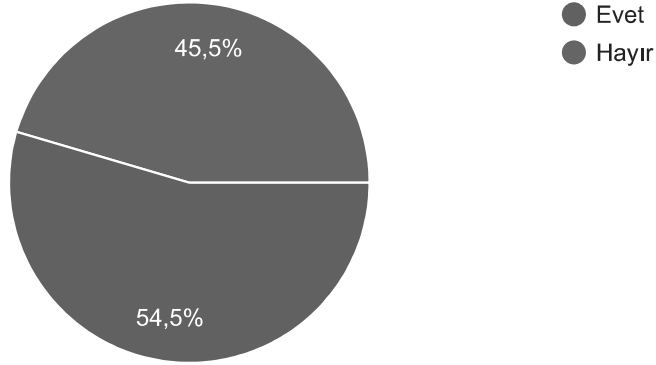

Kopyala

22 yanıt

Tercih sürecinde Tarsus Üniversitesi Yönetim Bilişim Sistemleri bölüm web sitemizi ziyaret ettiniz mi?

 Kopyala

22 yanıt

"tarsusuni.ybs" adlı Instagram sosyal medya hesabımızı takip ediyormusunuz?

 Kopyala

22 yanıt

Tercih sürecinde sosyal medya ve bölüm web sitesi içeriklerimizden faydalandınız mı?

 Kopyala

22 yanıt

İktisadi ve İdari Bilimler Fakültemiz web sitesinde yer alan "**Fakültemiz Aday Öğrencileri**" sekmesini incelediniz mi?