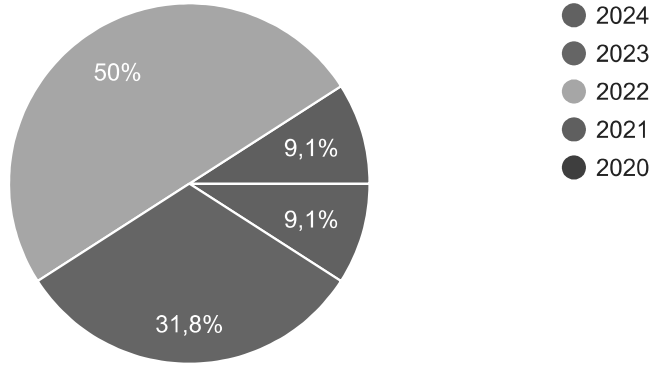

2024-2025 YONETİM BİLİŞİM SİSTEMLERİ TERCİH EĞİLİMLERİ

22 yanıt

Analiz bilgilerini yayınla

Cinsiyet

Kopyala

22 yanıt

Bölümümüze yerleşen öğrencilerimizin geldikleri coğrafi bölgeyi öğrenmek istiyoruz.

Kopyala

Sizin için uygun olan seçeneği işaretleyiniz.

22 yanıt

Bölümümüze yerleşenlerin lise mezuniyet yılları

Kopyala

22 yanıt

Bölümümüze yerleşenlerin mezun oldukları lise grupları

Kopyala

22 yanıt

Tarsus Üniversitesi Yönetim Bilişim Sistemleri bölümü tercih listenizde kaçınıcı sırada yer alıyordu?

Kopyala

22 yanıt

Tercih listenizde yalnızca Yönetim Bilişim Sistemleri bölümü mü yer alıyordu?

 Kopyala