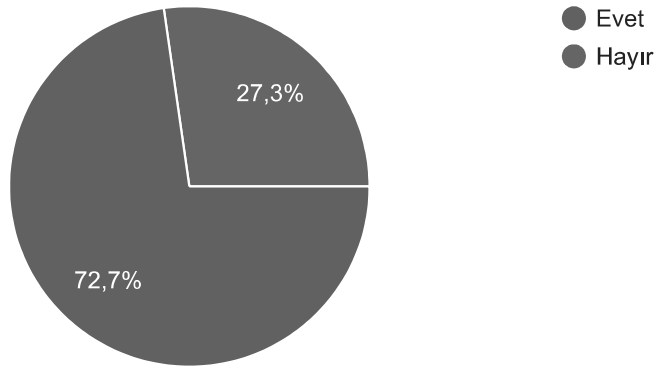

Kopyala

22 yanıt

Tercih sürecinde Tarsus Üniversitesi Yönetim Bilişim Sistemleri bölüm web sitemizi ziyaret ettiniz mi?

 Kopyala

22 yanıt

"tarsusuni.ybs" adlı Instagram sosyal medya hesabımızı takip ediyormusunuz?

 Kopyala

22 yanıt

Tercih sürecinde sosyal medya ve bölüm web sitesi içeriklerimizden faydalandınız mı?

 Kopyala

22 yanıt

İktisadi ve İdari Bilimler Fakültemiz web sitesinde yer alan "**Fakültemiz Aday Öğrencileri**" sekmesini incelediniz mi?